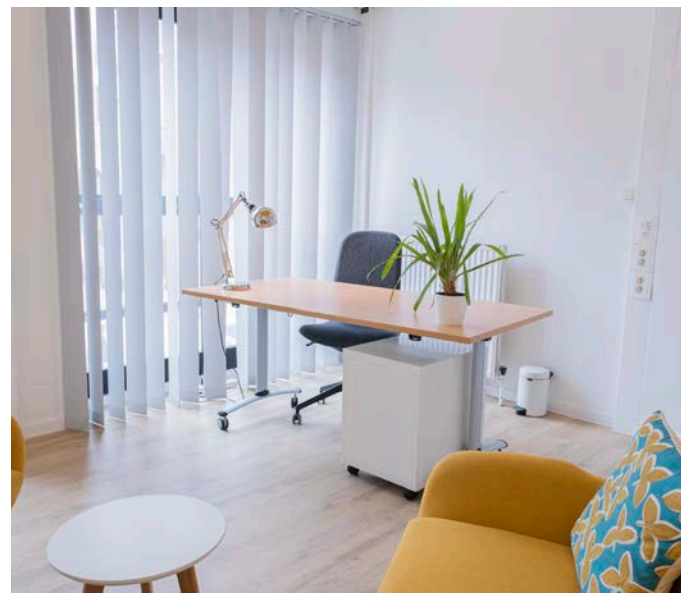

Espace Bureau

Ce bureau comprend :

- 1 table
- 1 chaise de bureau
- 1 chaise visiteur
- 2 fauteuils
- 1 petite table basse.
- L'accès à l'intérieur du bâtiment se fait via une entrée indépendante des bureaux Smart et une salle d'attente est mise à votre disposition.
- Le Wifi
- thé, café, eau
- accès à la cuisine (frigo, micro-ondes, lave-vaisselle)
- l'utilisation de l'imprimante et du scanner ainsi que toutes les charges de consommations énergétiques et de nettoyage des locaux sont comprises dans les tarifs.

L'accès est autorisé du **lundi au jeudi** entre **9h et 20h** à l'exception des jours fériés.
La plage de location pour

- ½ journée est de **4h** (9h-13h ou 13h-17h),
- une soirée de **3h** (17h-20h),
- une journée complète **8h** (9h-17h).