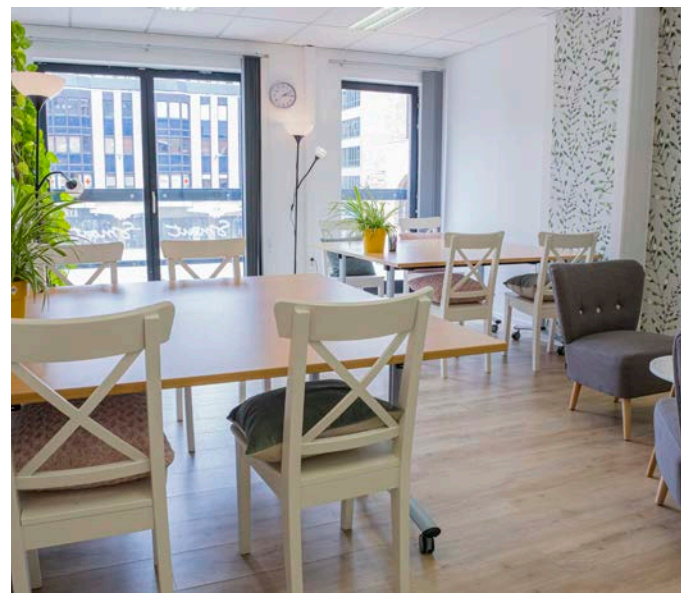

Espace coworking

Accès à l'espace de Coworking les lundis, mardis et mercredis de **9h30 à 17h** en dehors de congés scolaires.

Le tarif comprend

- le Wifi
- thé, café, eau
- accès à la cuisine (frigo, micro-ondes, lave-vaisselle)
- l'utilisation de l'imprimante et du scanner
- ainsi que toutes les charges de consommations énergétiques et de nettoyage des locaux.