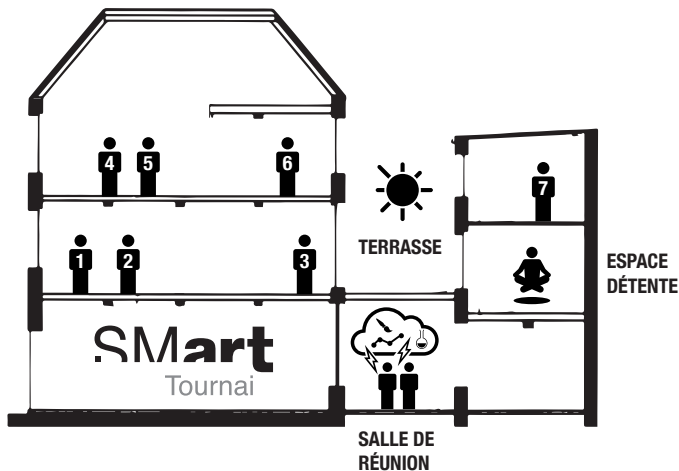

CREATIVE  
SPOT

SEPTEMBRE 2016  
SMart Tournai  
proposera

7 espaces  
de travail  
collaboratif

Rue des Chapeliers, 10 - 7500 Tournai

## LOYER MENSUEL

125€ = 10m<sup>2</sup> = 

250€ = 20m<sup>2</sup> =  ou 

375€ = 30m<sup>2</sup> =  ou  ou   
(le plateau)